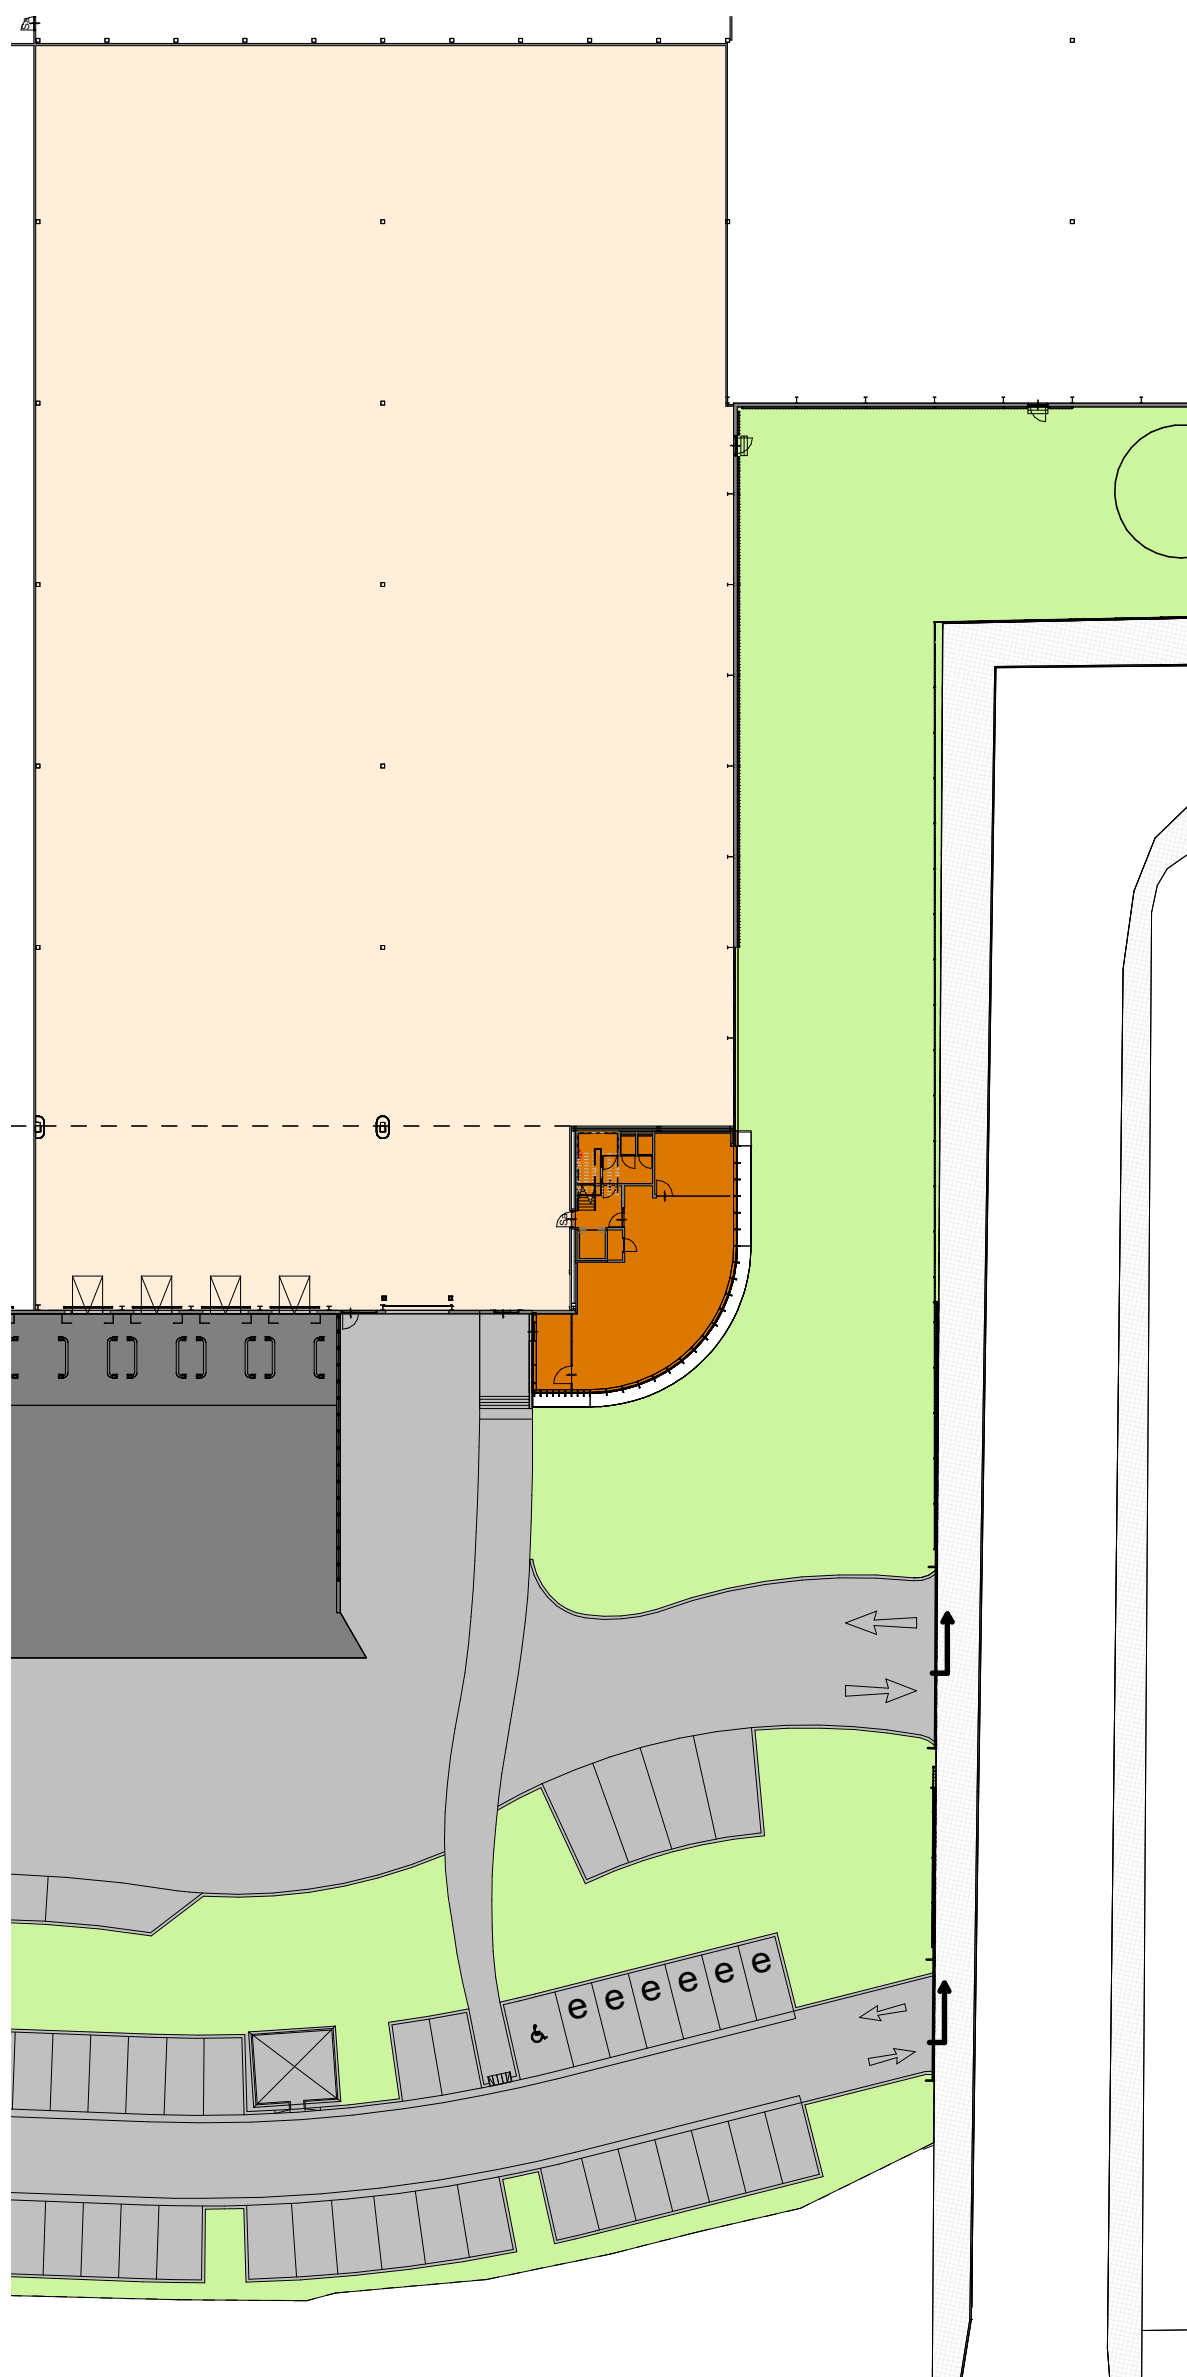

WDP

WAREHOUSES WITH BRAINS

Prinsenhil 3 - BVO

Naam	Oppervlakte
Hal	3769 m ²
Kantoor	377 m ²
Mezzanine	440 m ²
	4586 m ²

Parkeerplaatsen: 35
 Fietsplekken: 24

PROJECT
WDP PRINSENHIL BREDA
 Prinsenhil 3

WERKNUMMER 3668
 BLADNUMMER 851-NL

DATUM 31-01-2025
 WIJZIGING

SCHAAL 1:500
 FORMAAT A3 staand

ARCH P. Couwenbergh

PL M. Bresser MOD B. Joziase

WWW.CONVEXARCHITECTEN.NL

Begane grond

Verdieping

Legenda