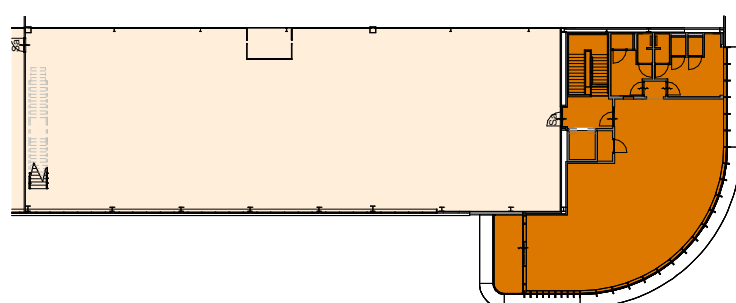

WDP

WAREHOUSES WITH BRAINS

Prinsenhil 3 - BVO

Naam	Oppervlakte
Hal	3769 m ²
Kantoor	377 m ²
Mezzanine	440 m ²
	4586 m ²

Parkeerplaatsen: 35
 Fietsplekken: 24

PROJECT
WDP PRINSENHIL BREDA
 Prinsenhil 3

WERKNUMMER 3668
 BLADNUMMER 851-NL

DATUM 31-01-2025
 WIJZIGING

SCHAAL 1:500
 FORMAAT A3 staand

ARCH P. Couwenbergh

PL M. Bresser MOD B. Joziase

WWW.CONVEXARCHITECTEN.NL

Begane grond

Verdieping

Legenda