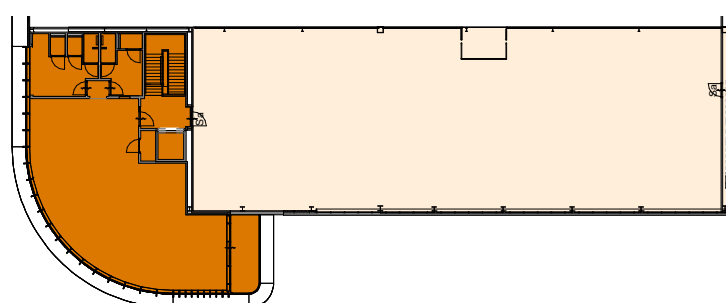

Begane grond

Legenda

- Industriefunctie
- Kantoorfunctie
- Groen
- Terrein

Verdieping

PROJECT
WDP PRINSENHIL BREDA
Prinsenhil 1

WERKNUMMER 3668   BLADNUMMER 852-NL

DATUM 06-03-2024   WIJZIGING

SCHAAL 1:500   FORMAAT A3 staand

ARCH P. Couwenbergh

PL M. Bresser   MOD B. Joziasse

WWW.CONVEXARCHITECTEN.NL

Convex
architecten